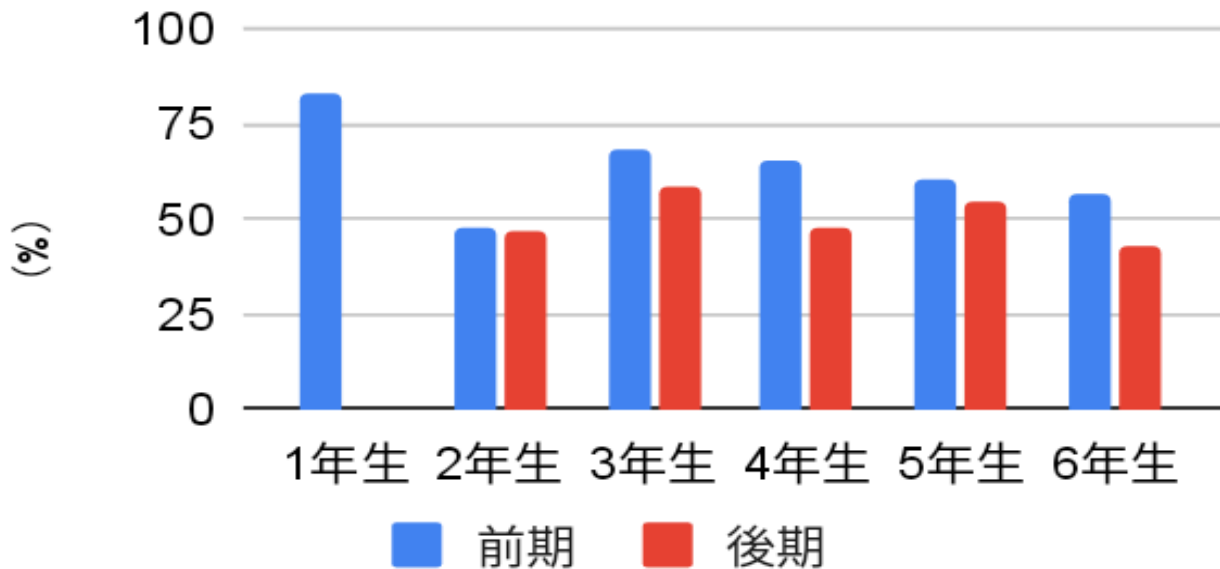

お問い合わせ
<https://adachi-pta.com/inquiry/>

広報ブログページ
<https://adachi-pta.com/category/blog/>

あいさつ見守りたい(隊)

※あいさつ見守りたい(隊)は学校活動です

出席率

	1年生	2年生	3年生	4年生	5年生	6年生
前期	83%	48%	68%	65%	60%	56%
後期	当番中	47%	58%	48%	55%	43%